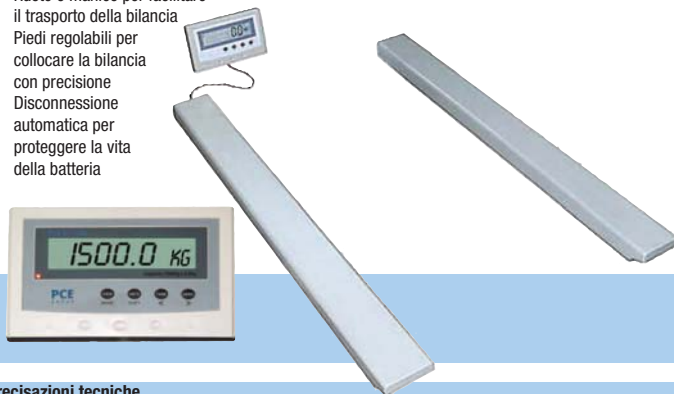

Serie PCE-SW

Bilancia economica con interfaccia RS-232

La bilancia per pallet è stata pensata per il suo uso mobile. Grazie al fatto che le prolunghe della bilancia sono flessibili, risulta essere uno strumento ideale per pesare grandi oggetti. Questa per pallet è di acciaio laccato. I dati di pesatura si possono leggere facilmente nel display esterno (con un cavo di 4 m). Il porto RS-232 integrato consente il trasferimento dei dati a un PC (il pacchetto software che include il cavo di dati si può ottenere come accessorio opzionale). Può anche avere una stampante di label per questa bilancia per pallet.

- Riproducibilità di un $\pm 0,5$ kg
- Grande display LCD di 25 mm
- Sottrazione automatica della tara, introduzione manuale della tara, funzione di addizione
- Rivestimento solido di acciaio laccato
- Alimentazione mediante accumulatore o mediante componente di rete
- Interfaccia RS-232 per la trasmissione diretta dei valori al PC
- Ruote e manico per facilitare il trasporto della bilancia
- Piedi regolabili per collocare la bilancia con precisione
- Disconnessione automatica per proteggere la vita della batteria

Precisazioni tecniche

Modello	Campo pesata Max kg	Capac. lettura d kg	Riproducibilità kg
PCE-SW 1500	1500	0,5	0,5
PCE-SW 3000	3000	1,0	1,0
Campo di tara	in tutto il campo di pesata		
Tempo di risposta	3 ... 5 s		
Unità di peso	kg		
Display	LCD di 25 mm, retroilluminato		
Sovraccarico massima	125 %		
Calibratura	automatica (mediante pesi esterni)		
Temp. operativa	-10 ... +40 °C		
Interfaccia	RS-232		
Alimentazione	alimentazione di rete 230 V / 50 Hz e con accumulatore		
Struttura	metallo laccato		
Tipo di protezione	IP 54		
Dimensioni	(2x) 1260 x 120 x 95 mm		
Peso	50 kg		