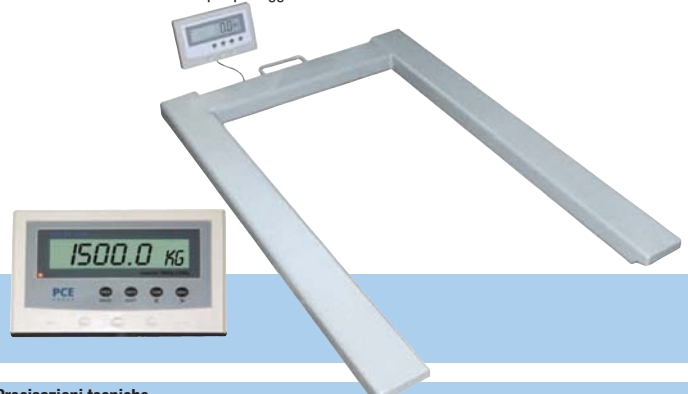

Serie PCE-SW

Bilancia economica con interfaccia RS-232

La bilancia per pallet è stata pensata per il suo uso mobile. Grazie al fatto che le prolunghe della bilancia sono flessibili, risulta essere uno strumento ideale per pesare grandi oggetti. Questa per pallet è di acciaio laccato. I dati di pesatura si possono leggere facilmente nel display esterno (con un cavo di 4 m). Il porto RS-232 integrato consente il trasferimento dei dati a un PC (il pacchetto software che include il cavo di dati si può ottenere come accessorio opzionale). Può anche avere una stampante di label per questa bilancia per pallet.

Componenti supplementari

CAL-PCE-SW	Certificato di calibratura ISO	270,00
PCE-SOFT-SW	Software con cavo dati RS-232	49,00
RS232-USB	Adattatore interfaccia RS-232 a USB	32,00
PCE-BP1	Stampante termica con cavo di dati RS-232	189,00

PCE-EP 1500

Bilancia economica con interfaccia RS-232

La bilancia per pallet PCE-EP 1500 è una bilancia economica e precisa facile da usare. Si può utilizzare in qualsiasi luogo grazie alle sue due ruote. Il display è montato nella parte posteriore della bilancia, ma il suo cavo di 3 m le consente una certa mobilità. Si alimenta a batterie. L'alimentazione della bilancia si effettua mediante un accumulatore interno o il componente di rete.

- Riproducibilità di un $\pm 0,5$ kg
- Grande display LCD di 25 mm
- Sottrazione automatica della tara, introduzione manuale della tara, funzione di addizione
- Rivestimento solido di acciaio laccato
- Alimentazione mediante accumulatore o mediante componente di rete
- Interfaccia RS-232 per la trasmissione diretta dei valori al PC
- Ruote e manico per facilitare il trasporto della bilancia
- Piedi regolabili per collocare la bilancia con precisione
- Disconnessione automatica per proteggere la vita della batteria