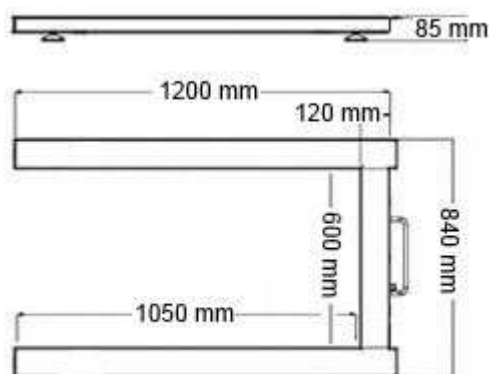

Con la bilancia pesa pallet mobile PCE-EP 1500 è possibile pesare direttamente sulla piattaforma di carico. Ciò si traduce in: diminuzione dei tempi di carico e scarico, tragitto più breve con pallet pieno, riduzione del personale. Non è più necessario trasportare il pallet sulla bilancia, ma basta portare la bilancia dove si trova il contenuto da pesare. Il trasporto è facile grazie al peso scarso, alle rotelle e al manico. La bilancia pesa pallet funziona con batteria ricaricabile o attraverso la rete elettrica. La funzione di calibrazione automatica consente una verifica veloce e semplice sul campo attraverso i pesi di calibrazione (non inclusi nella spedizione). La bilancia pesa pallet si sposta facilmente. Il monitor si può montare su treppiede o collocare su un tavolo.

- Bilancia a forma di U fino a 1.500 kg
- Display LCD, cifre da 25 mm di altezza
- Orologio interno per data e ora
- Funzione somma

- Funzione contapezzi
- Funzione allarme sovrappeso
- Interfaccia RS-232 bidirezionale
- Con rotelle e manico per facilitare il trasporto

Display della bilancia pesa pallet (smontabile)

Dimensioni della bilancia pesa pallet

Specifiche tecniche

Range di misura	0 ... 1500 kg
Risoluzione	0,5 kg
Riproducibilità	± 0,2 kg
Range tara	In tutto il range di misura
Display	Display LCD con cifre da 25 mm di altezza
Lunghezza del cavo per il display	Ca. 5 m
Interfaccia	RS-232 bidirezionale
Alimentazione	Batteria da 6 V installata nel display (BAT-6V-4,5Ah)
Struttura	Piattaforma: acciaio verniciato / Display: acciaio inox.
Tipo di protezione	IP 54
Condizioni ambientali	0 ... +40 °C / 10 ... 80 % H.r.
Peso	Ca. 65 kg